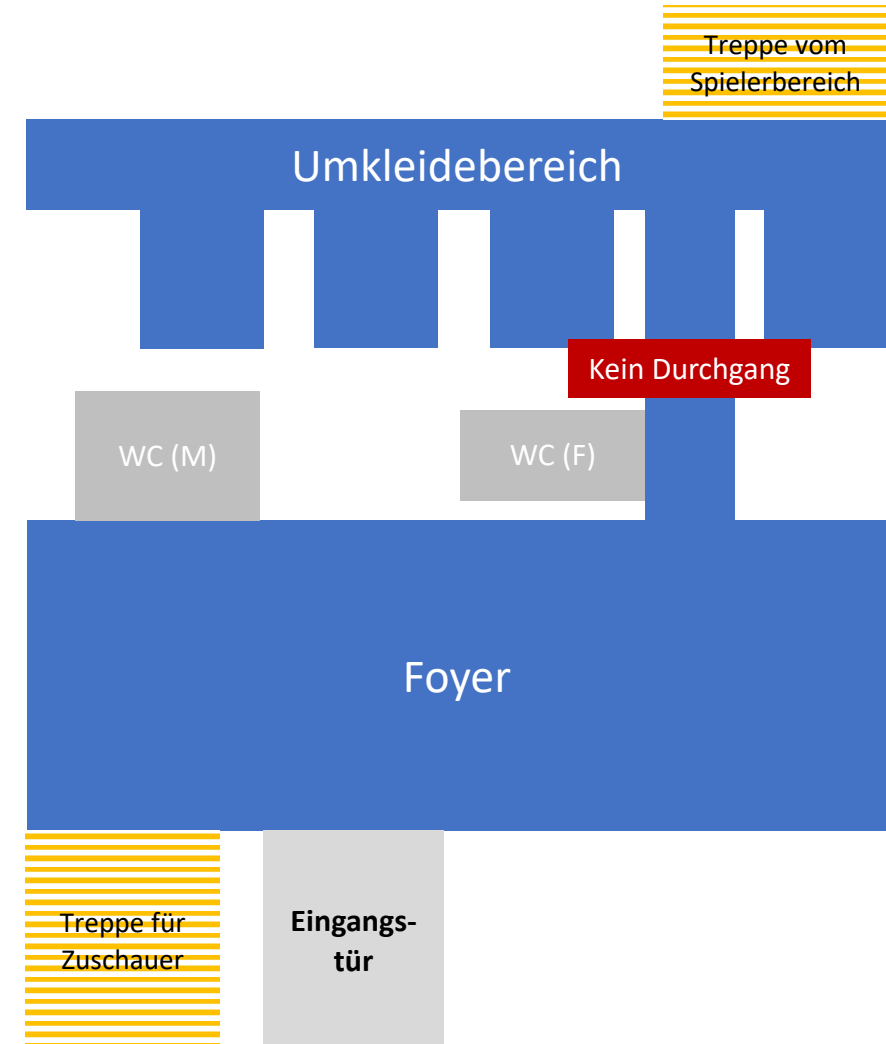

Hygieneregeln

- Ab einer Inzidenz von **>35** im Raum Limburg-Weilburg gilt die 3G-Regel ([Aktuelles Infos](#))
- Maskenpflicht gilt weiterhin bis zum Sitzplatz
- Die Abstandsregelung gilt weiterhin. Besonders für Leute und Familien aus 2 verschiedenen Haushalten.
- Zuschauer können beide Ausgänge benutzen um die Halle zu verlassen
- Reduzierte Anzahl der erlaubten Zuschauer in der Halle inklusive erweiterter Sitzmöglichkeiten um die Abstandsregelungen einzuhalten
- Einlass erfolgt nur mit gültiger Eintrittskarte

Anfahrt

- Der **Parkplatz** kann von der Oranientsteiner-Straße, sowie der Joseph-Heppel-Straße angefahren werden.
- Der Eingang der Halle befindet sich am Ende einer Nebenstraße der Tilemannschule
- Den Spielereingang erreicht man über die hintere Feuertreppe, it direktem Weg in die Halle.

Foyer (EG)

- Der Durchgang vom Foyer zu den Umkleiden ist untersagt.
- Vom Foyer können folgende Orte erreicht werden:
 - Die Treppe zu den Zuschauerplätzen
 - Die Toiletten
 - Der Eingang zu der kleinen Turnhalle

Sporthalle (1.OG)

- Zuschauer dürfen haben kein Durchgang zum Mannschaftsbereich
- Nach dem Spiel dürfen alle die Halle über beide Ausgänge verlassen